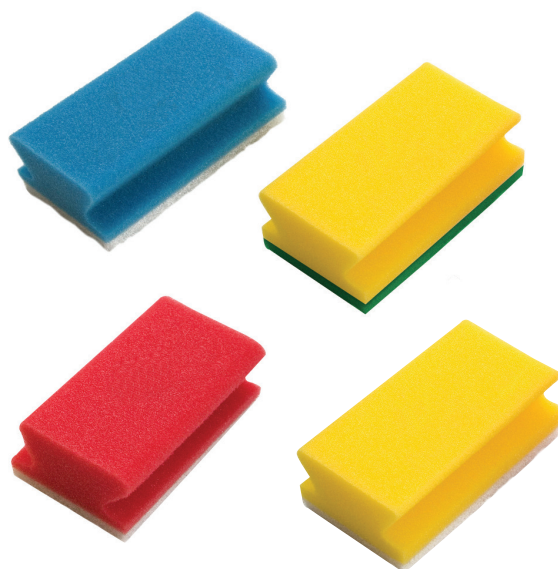

Diversey™

TASKI® Esponjas

Limpeza fácil!

As esponjas TASKI oferecem todos os benefícios de um esfregão não abrasivo ou abrasivo. Com a vantagem adicional de possuírem um formato fácil de segurar, protegem os dedos ao mesmo tempo que o esfregão se mantém plano, permitindo assim um contacto máximo com a superfície a limpar.

Características

- Excelente efeito abrasivo
- Qualidade durável
- Fáceis de segurar
- Disponíveis em várias cores

Vantagens

- Excelentes resultados de limpeza
- Longa duração
- Proteção das mãos