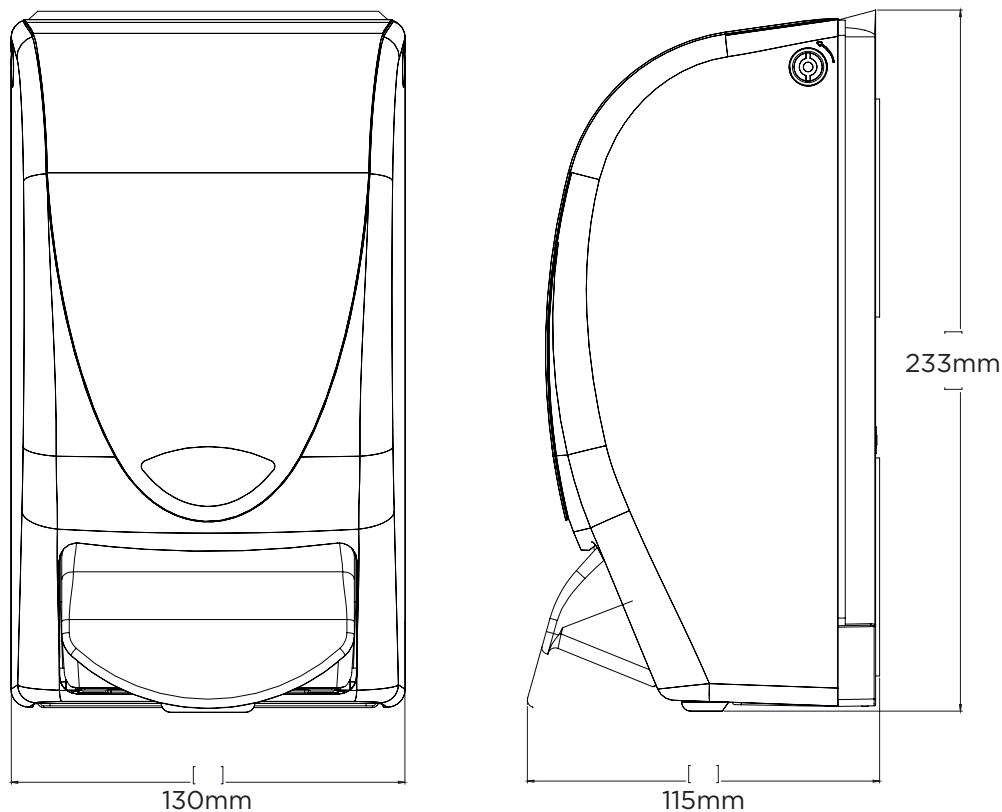

Doseador Manual Transparente Quick-View™

CÓDIGO DE STOCK	DOSEADOR	CAPACIDADE DA RECARGA	DIMENSÕES (MM)	VOLUME DOSE	PULSAÇÕES POR RECARGA
TPW1LDS	QUICK-VIEW™ Transparente Branco	1 Litro	233H x 130W x 115D	0,70 ml	1.428
TPB1LDS	QUICK-VIEW™ Transparente Negro	1 Litro	233H x 130W x 115D	0,70 ml	1.428