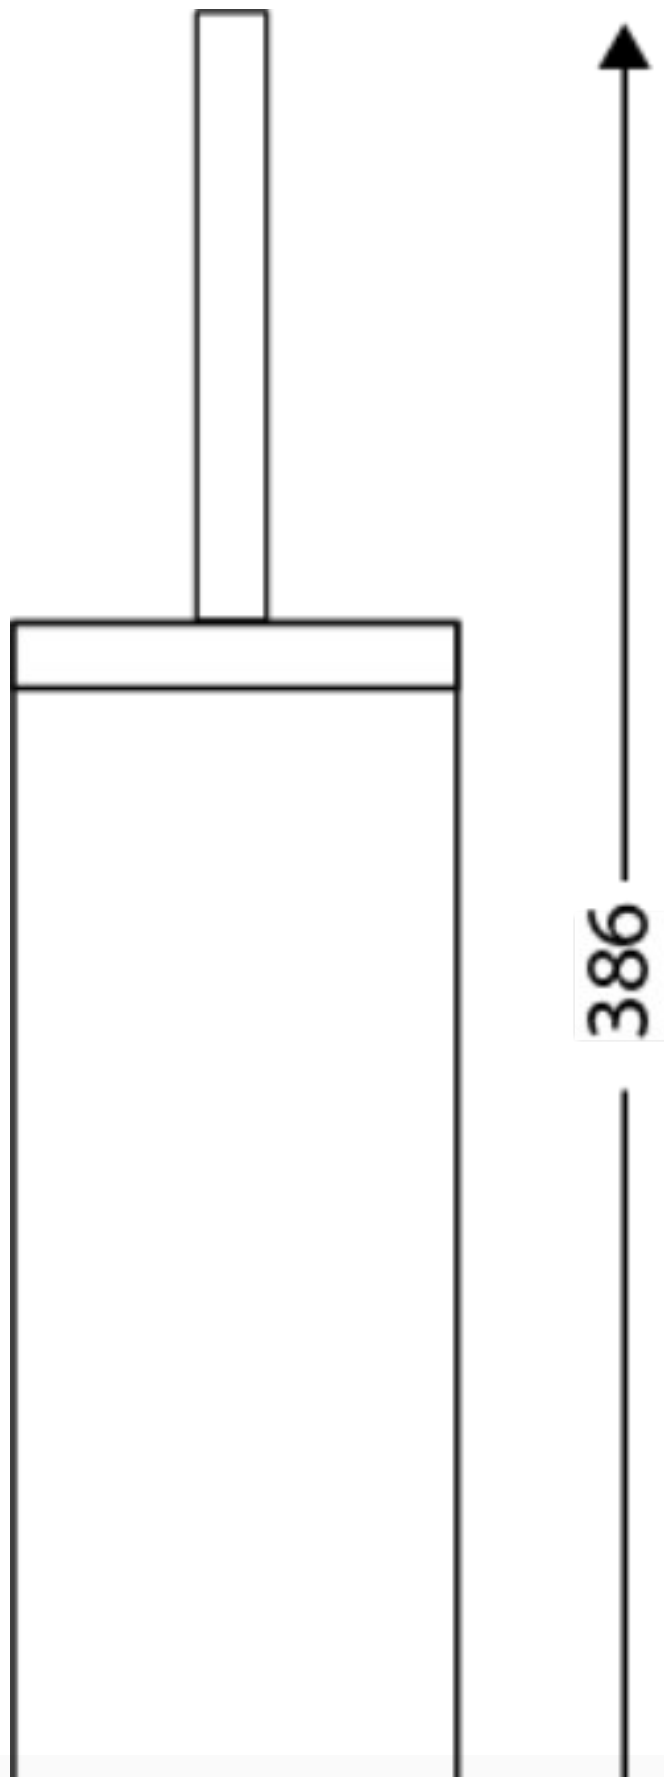

8991135

***Escobillero redondo con soporte
mural inox brillo***

VENTAJAS DEL PRODUCTO

- Acero inoxidable 304

Escobillero redondo con soporte mural de acero inoxidable 304 brillo. Base de plástico antideslizante para proteger el suelo.

8991135

Escobillero redondo con soporte mural inox brillo

CARACTERÍSTICAS

Material	Acero Inoxidable 304
Color	Cromo

DIMENSIONES

Altura (mm)	386
Peso (kg)	0.7600
Diámetro (mm)	104

DIBUJO TÉCNICO

← 104 →