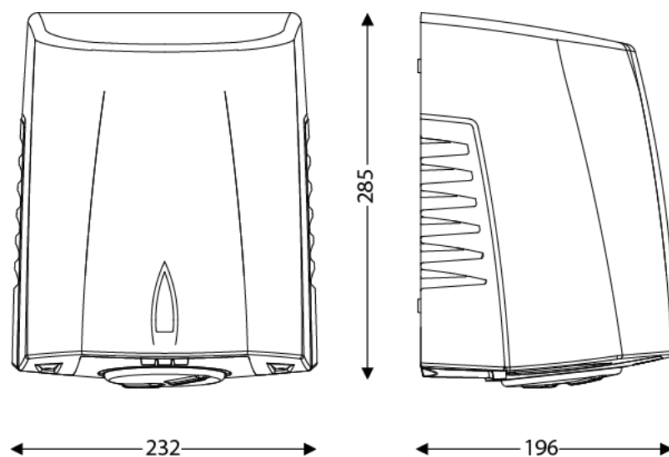

8111168

COPT'AIR gris metalizado

CARACTERÍSTICAS

Material	Aluminio
Color	Gris
Tiempo de secado (s)	10-15s
Nivel de ruido [dB] (medido a 1 m por delante de la unidad)	80
Velocidad de salida de aire (m / s)	90
Caudal de aire (m³/h)	130
Temperatura de salida del aire [° C]	40
Seguridad en caso de mal funcionamiento	sí
Filtro	Filtro antibacteriano (opcional)
A prueba de vandalismo	sí
Iluminación de la zona de secado	sí

ELÉCTRICO

Potencia en funcionamiento (W)	600
voltaje	220-240V
Frecuencia (Hz)	50
Potencia en espera (W)	2.2000
Tipo de detección	Infrarrojo
Velocidad de rotación del motor (rpm)	24000
Tipo de motor	Brushed AC
Vida útil del motor (número de operaciones)	350000

DIMENSIONES

Altura (mm)	285
Ancho (mm)	232
Profundidad del producto (mm)	196
Peso (kg)	4.3600

DIMENSIONES DE CAJA

Altura (mm)	205
Ancho (mm)	240
Profundidad (mm)	295
Peso (kg)	4.5100

DIBUJO TÉCNICO

ALTURAS DE INSTALACIÓN RECOMENDADAS

- Altura de la instalación de los hombres (cm) : 130
- Altura de la instalación de mujer (cm) : 125
- Altura de instalación infantil (cm) : 120
- Altura de instalación para Discapacitado (cm) : 100