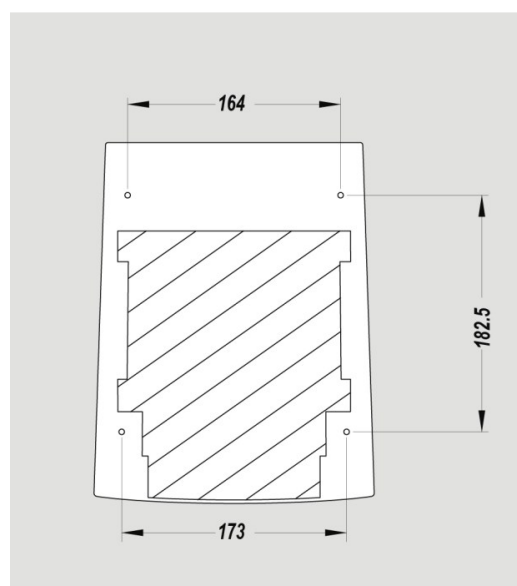

8111168

COPT'AIR gris metalizado

CARACTERÍSTICAS

Material	Aluminio
Color	Gris
Tiempo de secado (s)	10-15s
Nivel de ruido [dB] (medido a 1 m por delante de la unidad)	80
Velocidad de salida de aire (m / s)	90
Caudal de aire (m³/h)	130
Temperatura de salida del aire [° C]	40
Seguridad en caso de mal funcionamiento	sí
Filtro	Filtro antibacteriano (opcional)
A prueba de vandalismo	sí
Iluminación de la zona de secado	sí

ELÉCTRICO

Potencia en funcionamiento (W)	600
voltaje	220-240V
Frecuencia (Hz)	50
Potencia en espera (W)	2.2000
Tipo de detección	Infrarrojo
Velocidad de rotación del motor (rpm)	24000
Tipo de motor	Brushed AC
Vida útil del motor (número de operaciones)	350000

DIMENSIONES

Altura (mm)	285
Ancho (mm)	232
Profundidad del producto (mm)	196
Peso (kg)	4.3600

DIMENSIONES DE CAJA

Altura (mm)	205
Ancho (mm)	240
Profundidad (mm)	295
Peso (kg)	4.5100

DIBUJO TÉCNICO

ALTURAS DE INSTALACIÓN RECOMENDADAS

- Altura de la instalación de los hombres (cm) : 130
- Altura de la instalación de mujer (cm) : 125
- Altura de instalación infantil (cm) : 120
- Altura de instalación para Discapacitado (cm) : 100