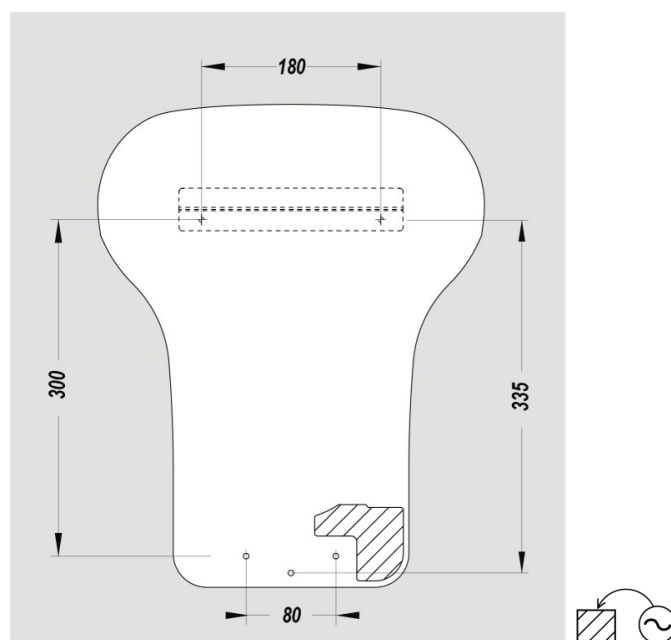

DIMENSIONES

Altura (mm)	430
Ancho (mm)	343
Profundidad del producto (mm)	237
Peso (kg)	6.9400

DIMENSIONES DE CAJA

Altura (mm)	240
Ancho (mm)	360
Profundidad (mm)	490
Peso (kg)	8.0100

DIBUJO TÉCNICO

ALTURAS DE INSTALACIÓN RECOMENDADAS

- Altura de la instalación de los hombres (cm) : 75
- Altura de la instalación de mujer (cm) : 65
- Altura de instalación infantil (cm) : 55
- Altura de instalación para Discapacitado (cm) : 65