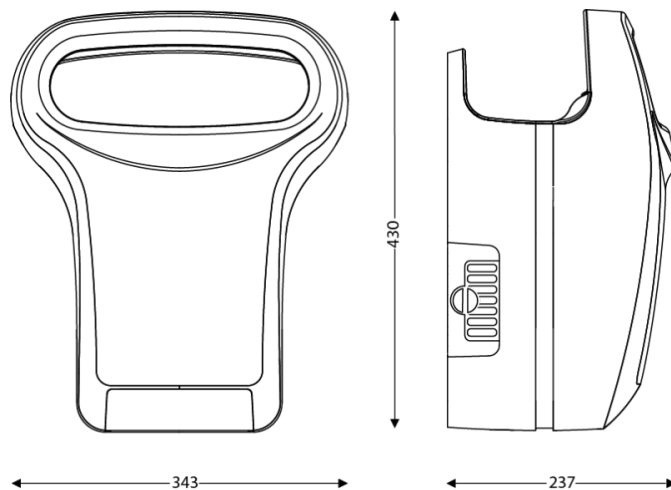

DIMENSIONES

Altura (mm)	430
Ancho (mm)	343
Profundidad del producto (mm)	237
Peso (kg)	6.9400

DIMENSIONES DE CAJA

Altura (mm)	240
Ancho (mm)	360
Profundidad (mm)	490
Peso (kg)	8.0100

DIBUJO TÉCNICO

ALTURAS DE INSTALACIÓN RECOMENDADAS