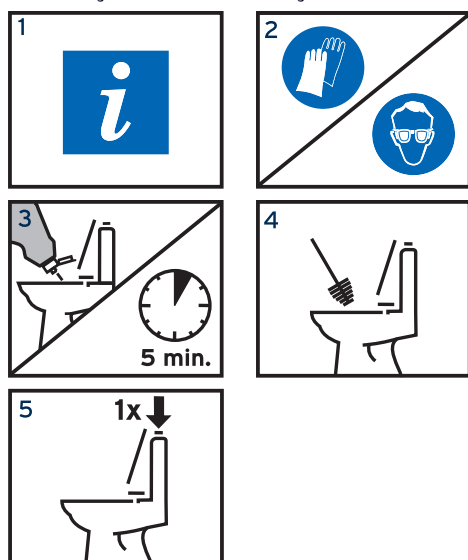

# Into WC Super

## DETERGENTE PARA WC

Into WC Super é um detergente enérgico para a higienização e desodorização das superfícies cerâmicas e sanitários. A elevada viscosidade de Into WC Super confere ao produto uma aderência duradoura mesmo em superfícies verticais, proporcionando uma acção mais prolongada e altamente eficaz até ao enxaguamento. Into WC Super facilmente elimina as incrustações de calcário e óxido, deixando as superfícies higienizadas, brilhantes e sem maus odores, em qualquer dureza de água.

### INSTRUÇÕES DE UTILIZAÇÃO

- 1 Para uma informação mais detalhada sobre a aplicação do produto, consulte o plano de higiene
- 2 Utilizar luvas e protecção face/olhos para manipular e aplicar o produto.
- 3 Aplicar o produto dentro do sanitário ou urinol, especialmente no rebordo interior. Deixar actuar alguns minutos.
- 4 Utilizar o piçaba se necessário.
- 5 Descarregar o autoclismo.