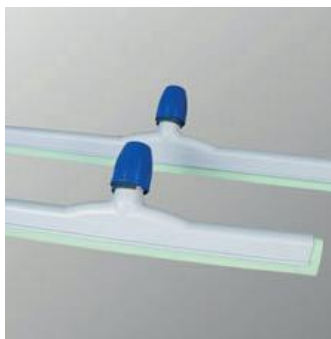

Rodo Higiénico

Rodo de espuma para quando a higiene é importante

Área de aplicação

Indicado para zonas onde é necessário remover grandes quantidades de líquidos dos solos (ex.: cozinhas). Recomendado para áreas com níveis de higiene exigentes. Garante enorme precisão e excelentes resultados a arrastar sujidade e líquidos quando usado a “empurrar”, podendo também ser usado a “puxar”. Grande comodidade e ergonomia pelo fácil deslize.

Descrição de produto

Espuma natural de cor verde, garante máxima higiene devido à superfície sem poros microscópicos (componentes adequados para contacto com alimentos) Casquilho com código de cores para minimizar o risco de contaminação cruzada

Conector para cabos universais (casquilho de rosca e €- clipe) para usar com os cabos Vileda Professional Friso anti salpicos em ambos os lados da estrutura do rodo para reduzir o risco de salpicos.

Todos os componentes de fabrico dos rodos higiénicos cumprem com a norma FDA 21CFR.