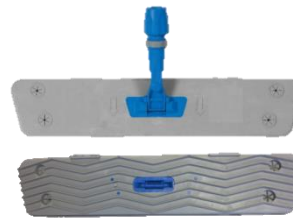

Mops descartáveis e Suporte Mop

A gama mais completa para limpeza de manutenção de solos

Área de aplicação

Os Mops Vileda Professional em conjunto com o Suporte Mop, foram idealizados para remover, com extrema eficácia e sem levantar pó, a sujidade solta dos pavimentos. Podem ser usados antes de se realizar a lavagem ou na limpeza intermédia de áreas médias ou grandes de edifícios em geral, em zonas de muito tráfego (hall de entrada, corredor, acesso a escadas, etc.), ou em zonas mais repartidas (quartos, salas, instalações sanitárias, etc.).

Descrição de produto

Os Mops da Vileda Professional são produzidos em tela não tecida com excelente capacidade de retenção de sujidade e em conjunto com um suporte extremamente eficaz constituem uma gama completa que satisfaz todas as necessidades inerentes a uma limpeza de manutenção:

Mop Fibra: Composto por Poliéster e Viscose, apresenta-se num rolo de 0,90m x 100m, com uma gramagem de 40 g/m². pode ser utilizado seco ou húmido, e apesar de ser um descartável, pode ser lavado e reutilizado.

Gaze Descartável Impregnada: De Polipropileno com 24 g/m² e uma impregnação homogénea de óleo mineral, apresenta-se em sacos com auto-fecho, de 50 unidades.

Suporte Mop: em borracha flexível e conector para cabos universal. detém na bas 7 lâminas onduladas para melhor adaptação às irregularidades dos pavimentos.