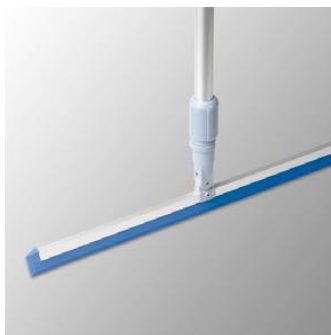

Rodo Swep

Eficácia, rendimento e higiene na recolha de resíduos

Área de aplicação

Para tarefas de varredura intensiva por arrasto de todo o tipo de resíduos (sólidos, líquidos ou misturas de ambos), em todo o tipo de ambientes, incluindo o hospitalar.

Descrição de produto

O corpo é de polipropileno, o perfil de alumínio anodizado e o lábio de TPE elastómero termoplástico. Tem uma medida de 50 cm de largura e pesa 240 gr. Conecta-se com os Cabos Mop-Mopa da Vileda Profissional. Possui uma articulação que permite uma rotação de 180°.

Como utilizar

- Seleccione siempre el haragán adecuado a la tarea que desea realizar, sin olvidar el tipo de labio de goma o la posibilidad de giro 180°, que le ofrecerán distintas prestaciones para dar respuesta a diferentes necesidades.
- Conéctelo al Palo Mop-Mopa de Vileda Profesional.
- Inicie el barrido por arrastre hasta dejar la superficie completamente libre de suciedad.
- Puede ser esterilizado en autoclave o desinfectado con un amplio rango de desinfectantes.
- Almacenar horizontalmente, limpios, secos y a temperatura ambiente, evitando la exposición directa al sol.

Benefícios para o utilizador

- ✓ Ideal para a recolha da sujidade sólida e líquida.
- ✓ Manejamento ergonómico.
- ✓ Lábio resistente e duradouro.
- ✓ É muito flexível e graças à sua articulação permite uma rotação de 180°.